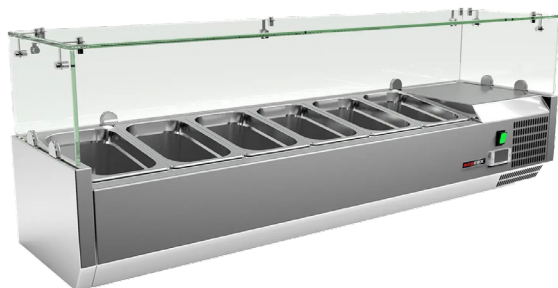

Vitrína chladicí pultová 5 x GN 1/4

Model	Sap kód	00013356
MCH 4120	Skupina artiklů	Stoly chladicí a mrazicí

- Materiál: Nerez
- Velikost GN / EN zařízení [mm]: GN 1/4
- Počet GN / EN zařízení: 5
- Minimální teplota zařízení [°C]: 2
- Maximální teplota zařízení [°C]: 8
- Agregát: Vpravo

Sap kód	00013356	Počet GN / EN zařízení	5
Šířka netto [mm]	1200	Velikost GN / EN zařízení [mm]	GN 1/4
Hloubka netto [mm]	335	Hloubka GN zařízení [mm]	150
Výška netto [mm]	440	Minimální teplota zařízení [°C]	2
Hmotnost netto [kg]	39.00	Maximální teplota zařízení [°C]	8
Příkon elektrický [kW]	0.125	Chladivo	R290
Napájení	230 V / 1N - 50 Hz	Hmotnost chladiva [g]	33.00

Vitrína chladicí pultová 5 x GN 1/4

Model	Sap kód	00013356
MCH 4120	Skupina artiklů	Stoly chladicí a mrazicí

1. Sap kód:

00013356

2. Šířka netto [mm]:

1200

3. Hloubka netto [mm]:

335